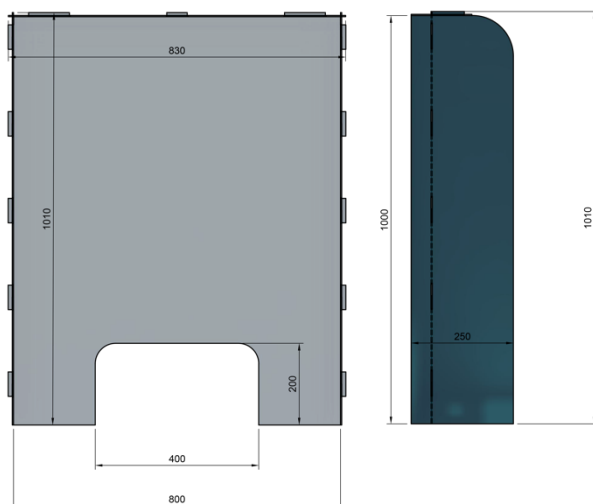

PROTECTION VITREE DE COMPTOIR

*Composé de 4 pièces en polycarbonate 3mm d'épaisseur.
Système sans vis ni colle. Assemblage simple en moins d'une minute.
Possibilité d'ajout d'une équerre de fixation si désiré (non fournie)*

Système de protection d'urgence type comptoir.

QUATRE MODELES / DEUX CATEGORIES (AP/SP)

60L/101H/25P Cm. Avec passage (AP) Sans passage (SP)*
83L/101H/25P Cm Avec passage (AP) Sans passage (SP)*
90L/101H/25P Cm Avec passage (AP) Sans passage (SP)*
100L/101H/25P Cm Avec passage (AP) Sans passage (SP)*

Le modèle avec passage (AP) permet le passage via un trou des liquidités et des articles) le modèle sans passage (SP) N'a pas de trou et a pour fonction uniquement la protection des personnes et des plans de travail.

*Modèle 830 AP
(avec passage)

BON DE COMMANDE

PROTECTION VITREE DE COMPTOIR

Vos coordonnées :

SOCIETE :
Adresse :
CP et VILLE :
Contact :
Tel :
E-Mail :

	Qté	Prix unitaire HT Eur	Prix total HT Eur
Modèle 600 (H101xL60xP25CM) AP		75	
Modèle 700 (H101X70/25CM)AP		80	
Modèle 830 (H101xL83xP25CM) AP		90	
Modèle 1000 (H101xL100xP25CM)AP		105	
Modèle 600 (H101xL60xP25CM) SP		75	
Modèle 700 (H101X70/25CM) SP		80	
Modèle 830 (H101xL83xP25CM) SP		90	
Modèle 1000 (H101xL100xP25CM) SP		105	
		MONTANT TOTAL EUR HT	
		TVA 20%	
		MONTANT TOTAL A REGLER EN EUR TTC	