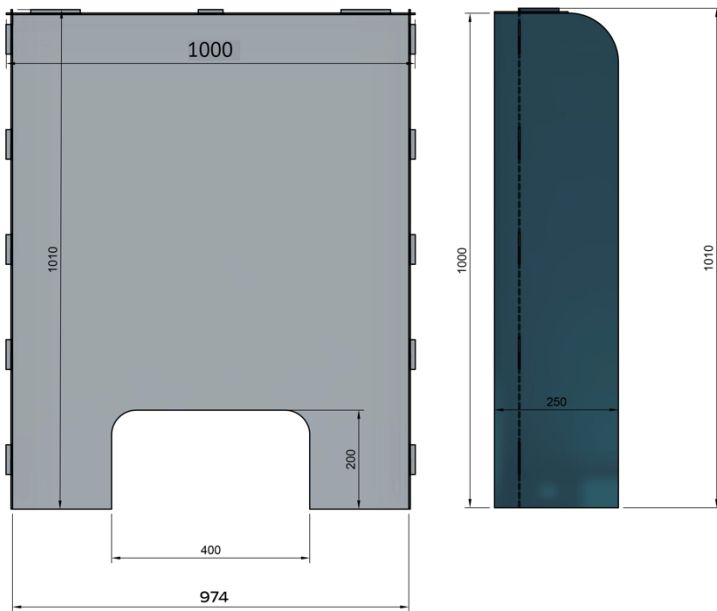

MODELE 1000AP