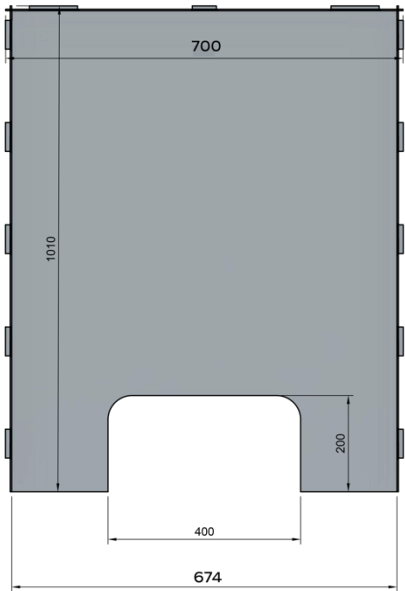

MODELE 700AP