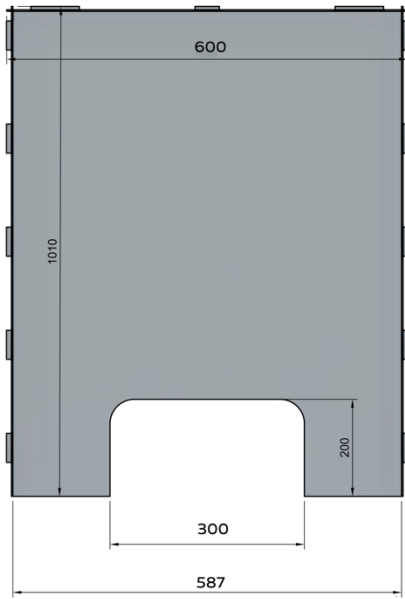

MODELE 600AP