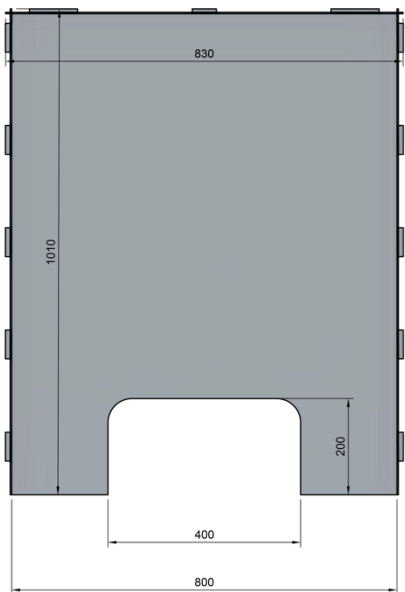

MODELE 830AP